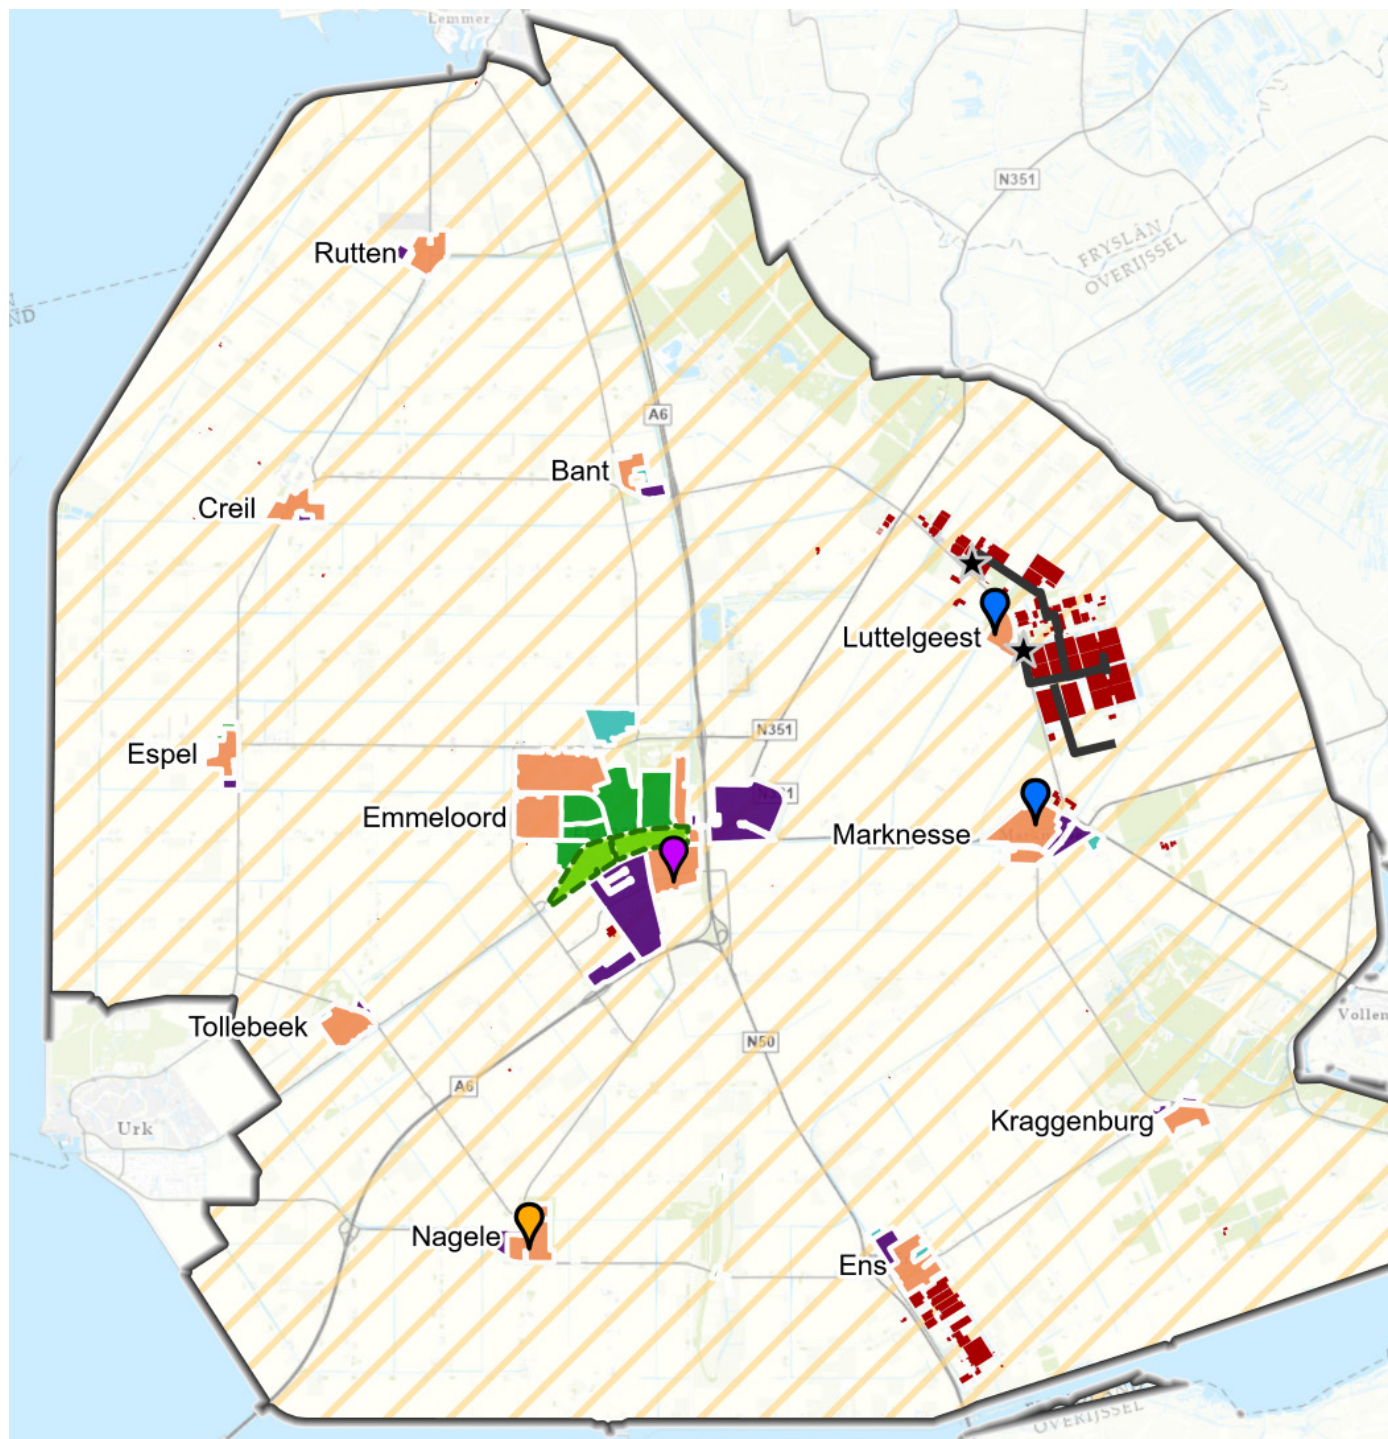

# Stapsgewijs naar aardgasvrij

Inwoners en ondernemers uit elke wijk en elk dorp kunnen nu al aan de slag met het aardgasvrij-ready maken van hun gebouwen. Op de kaart staat welke aardgasvrije oplossing is voorzien voor welke buurt.